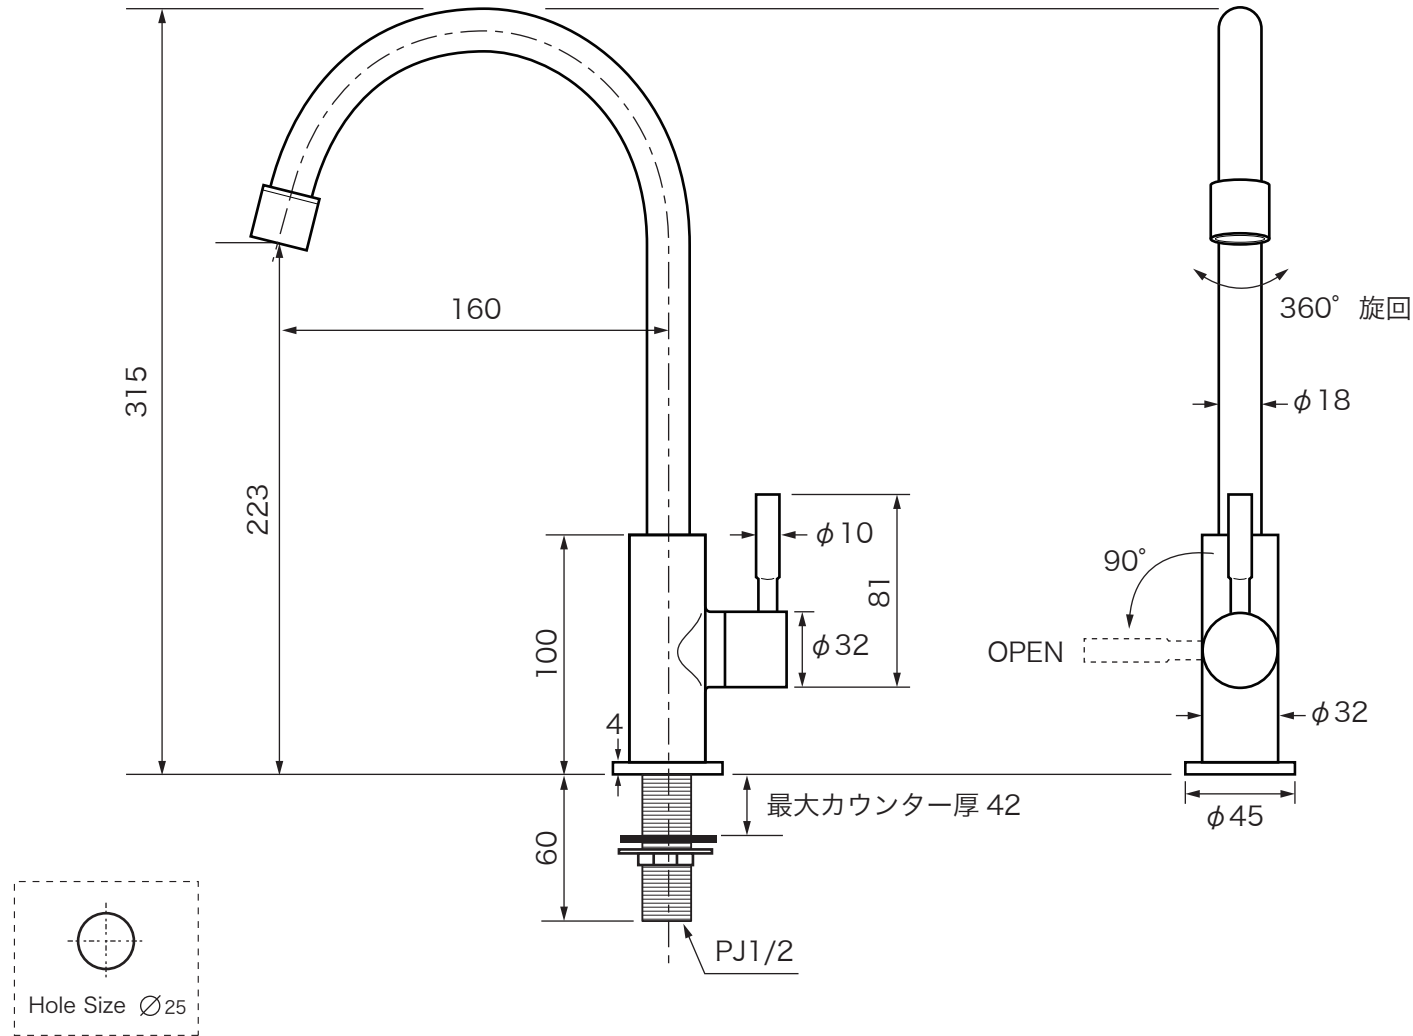

fusion ^{SUS}₃₀₄
stainless steel faucet

SSL1201
Single faucet

※給水ホース (300mm) ×1 付属

		材 質	ステンレス SUS304	認 証 登 録	給水装置性能基準適合証明書 (自己認証書) 発行	品 番	SSL1201
		カートリッジ	ステンレス・セラミックバルブ			作成日	2023. 9. 15
	単 位 mm	尺 度 Free	泡 沫 金 具 Neoperl (スイス)				